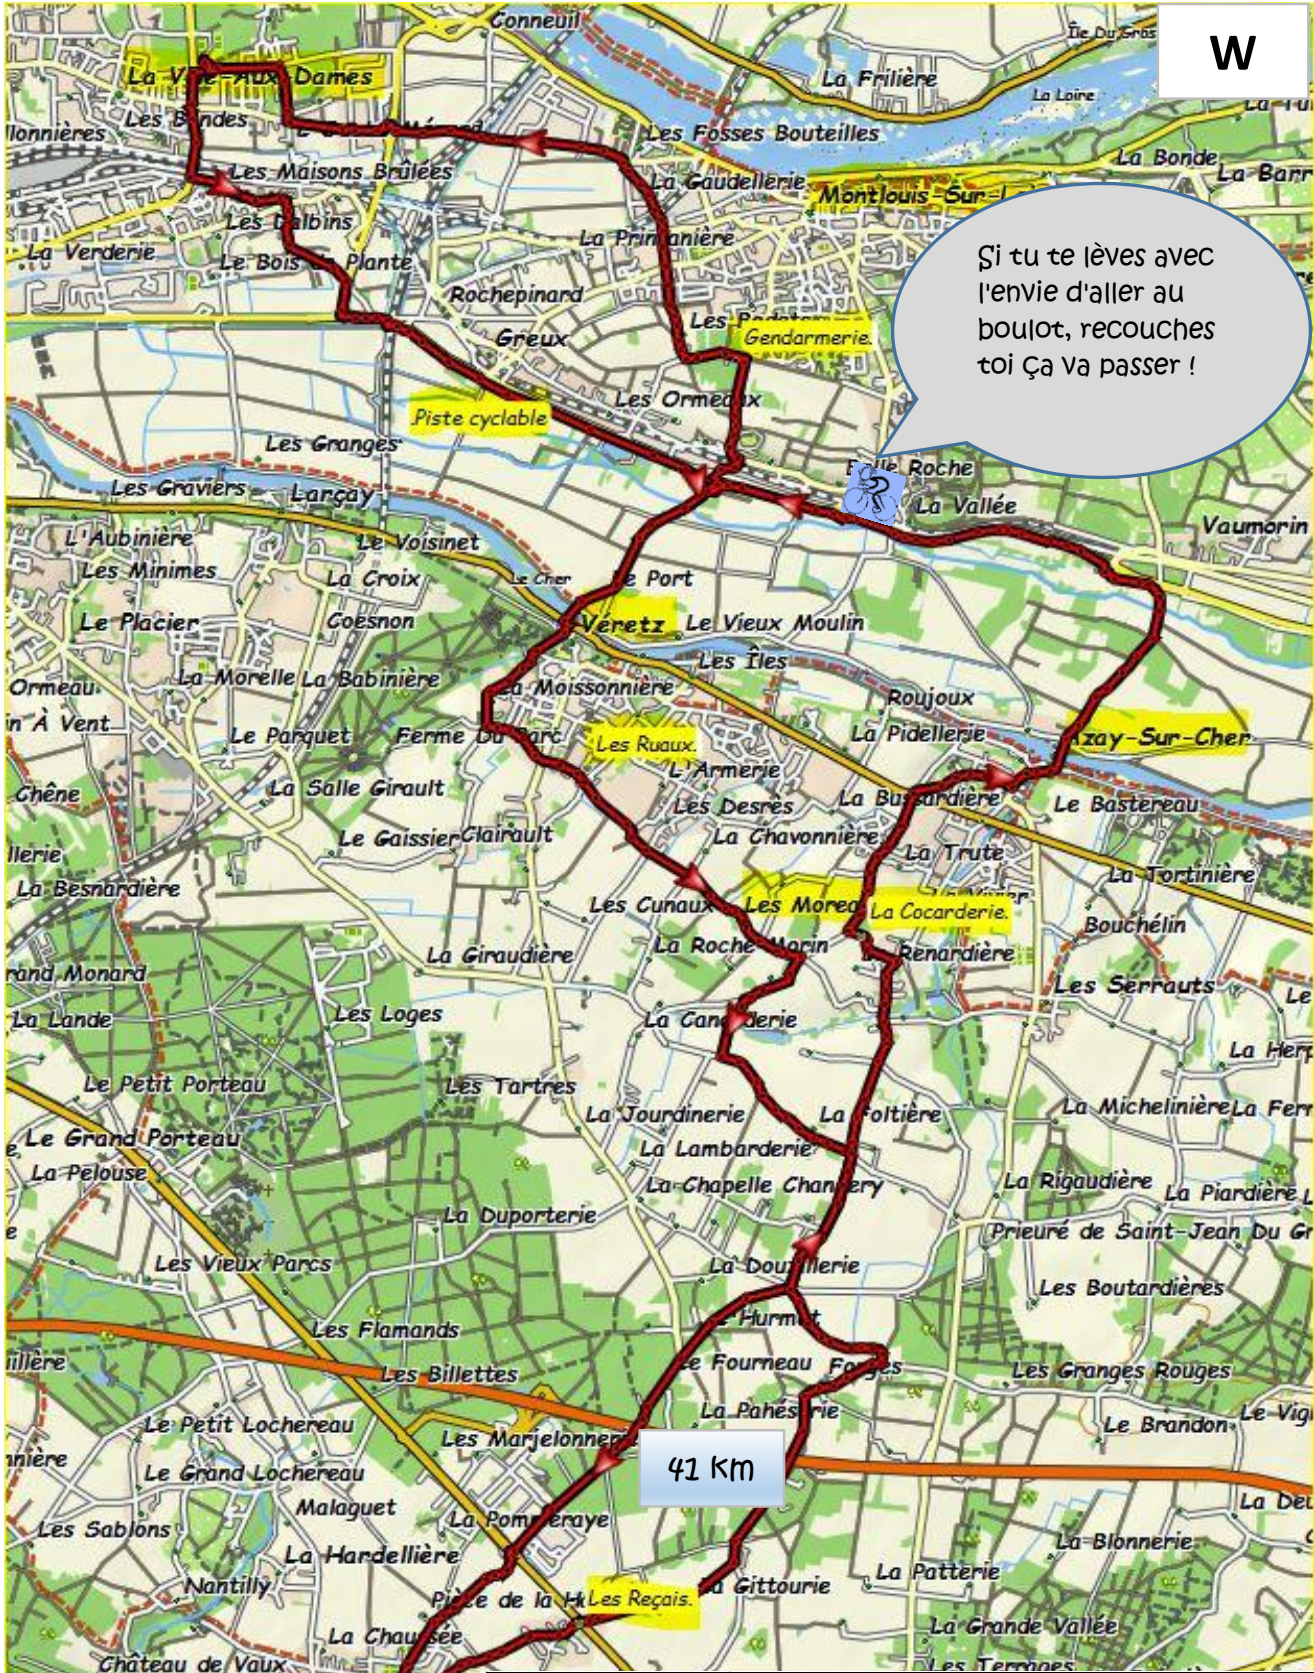

W

Si tu te lèves avec l'envie d'aller au boulot, recouches toi ça va passer !

41 Km

Circuit W (Modifié 11/12/2015)

Localités traversées	Observations	Wa
VAD Grd Village	Piste cyclable	0
Vezetz	après l'église au Stop, tout droit puis 1ère à ↻ trav. La D85 tout droit vers Azay / Cher sur 4km.	7
Azay / Cher		11
Esvres		20
Les Reçais		23
Azay / Cher	piste cyclable jusqu'à la gare de Vézetz.	30
Thuisseau		36
Montlouis		38
La Ville aux Dames		41