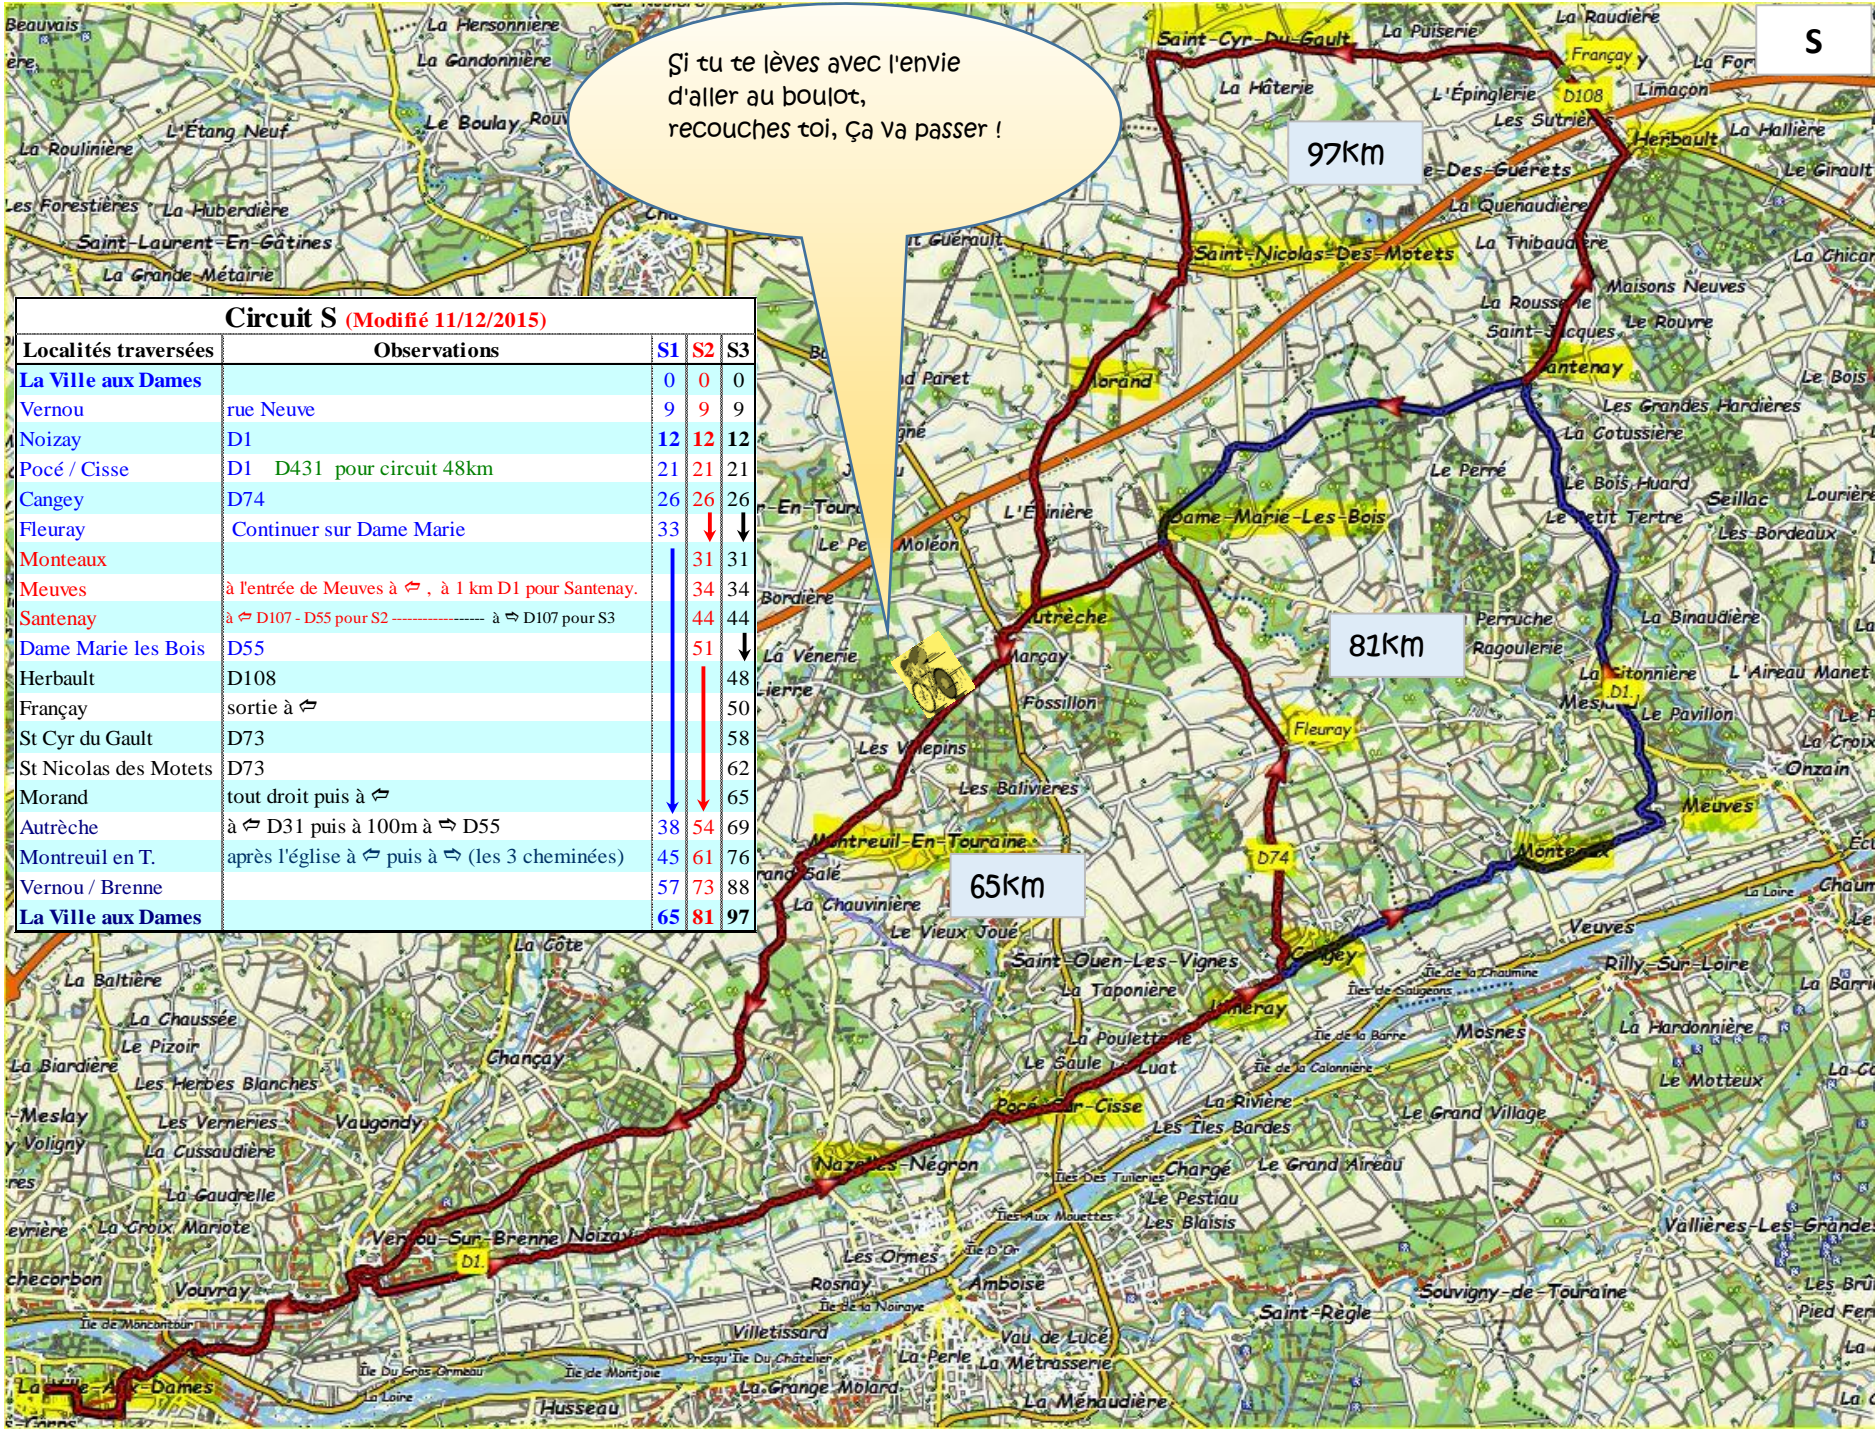

Si tu te lèves avec l'envie  
d'aller au boulot,  
recouches toi, ça va passer !

**Circuit S (Modifié 11/12/2015)**

Localités traversées	Observations	S1	S2	S3
La Ville aux Dames		0	0	0
Vernou	rue Neuve	9	9	9
Noizay	D1	12	12	12
Pocé / Cisse	D1 D431 pour circuit 48km	21	21	21
Cangey	D74	26	26	26
Fleuray	Continuer sur Dame Marie	33	↓	↓
Monteaux		31	31	↓
Meuves	à l'entrée de Meuves à ↻ , à 1 km D1 pour Santenay.	34	34	↓
Santenay	à ↻ D107 - D55 pour S2 ----- à ↻ D107 pour S3	44	44	↓
Dame Marie les Bois	D55	51	↓	↓
Herbaud	D108	48	↓	↓
Françay	sortie à ↻	50	↓	↓
St Cyr du Gault	D73	58	↓	↓
St Nicolas des Motets	D73	62	↓	↓
Morand	tout droit puis à ↻	65	↓	↓
Autrèche	à ↻ D31 puis à 100m à ↻ D55	38	54	69
Montreuil en T.	après l'église à ↻ puis à ↻ (les 3 cheminées)	45	61	76
Vernou / Brenne		57	73	88
La Ville aux Dames		65	81	97

97Km

81Km

65Km