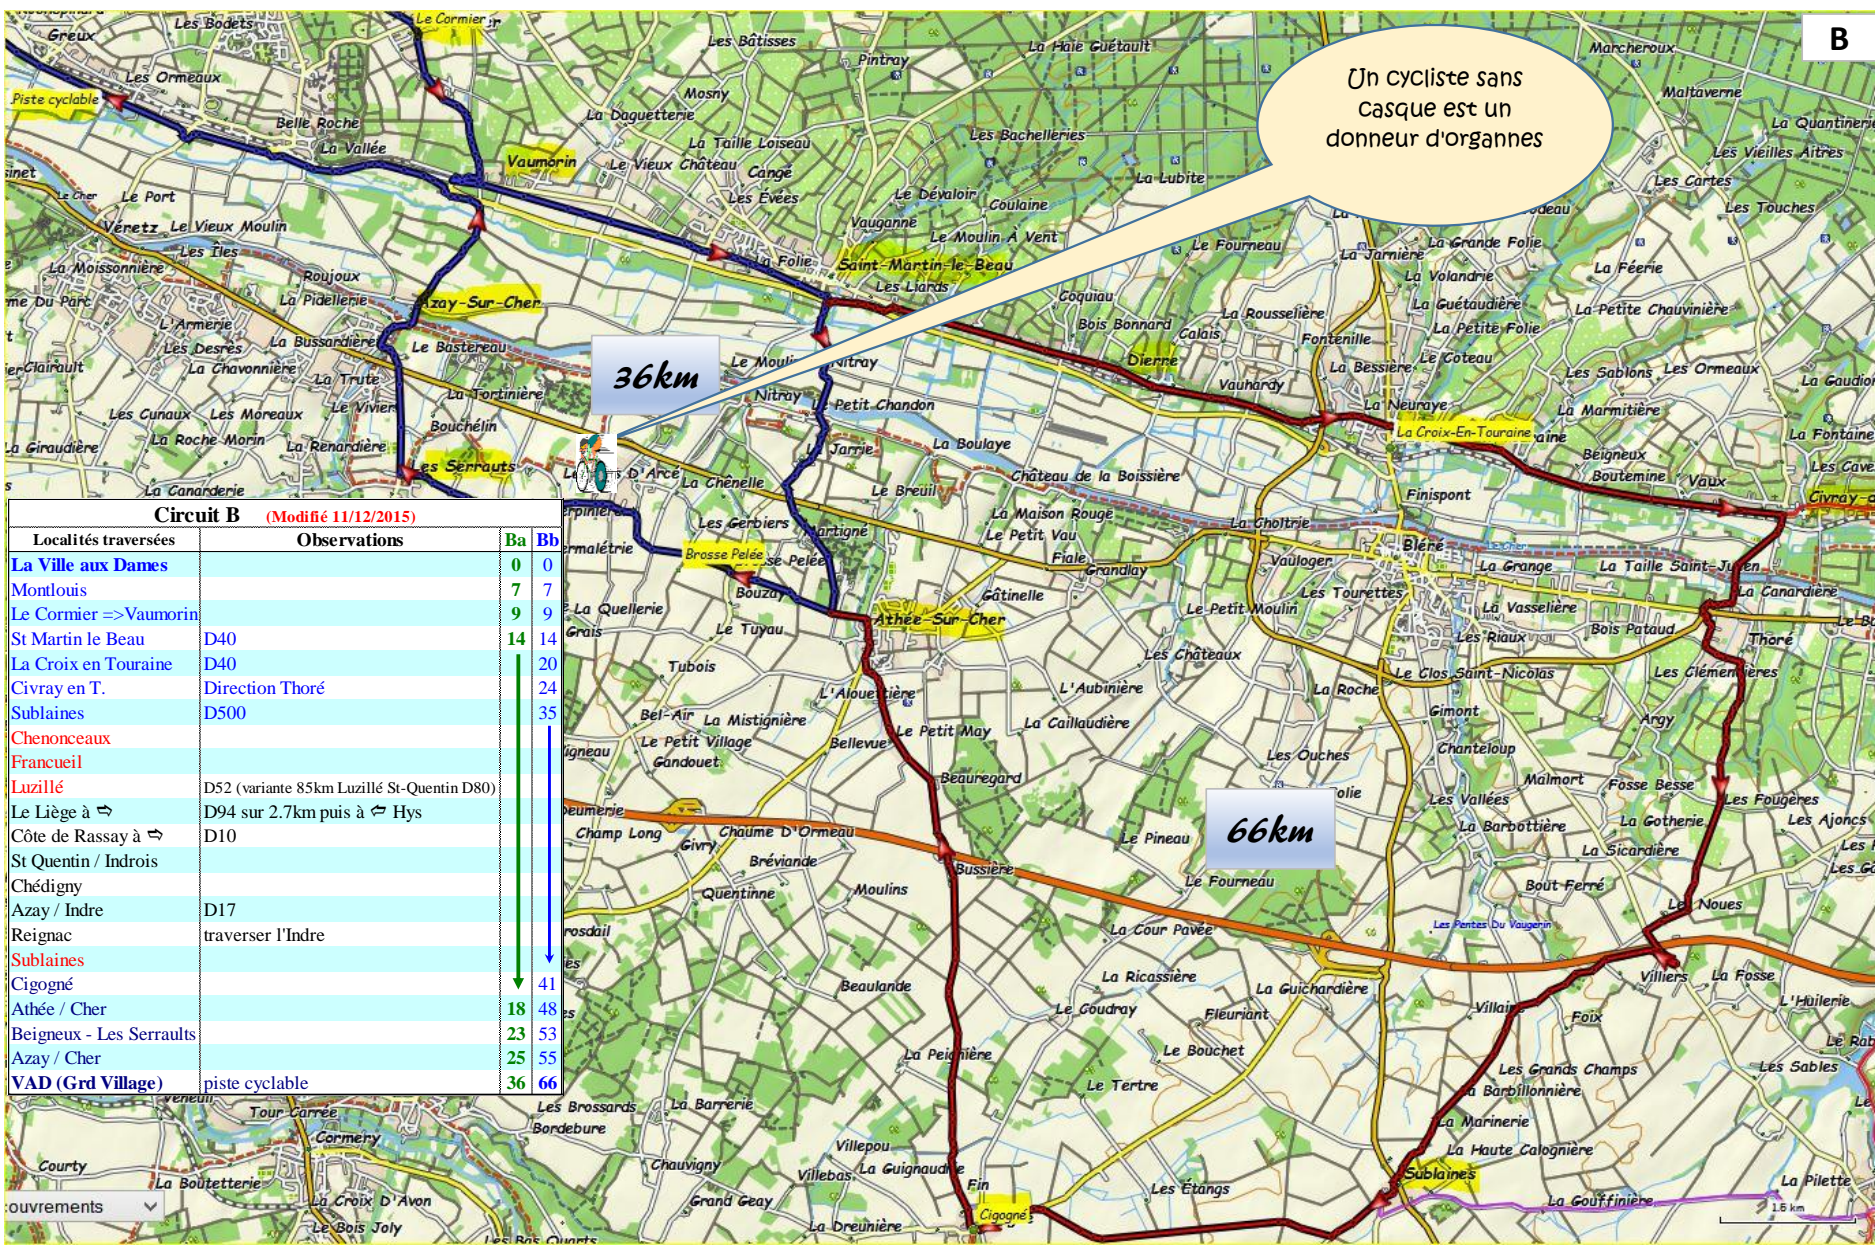

Un cycliste sans casque est un donneur d'organes

Circuit B (Modifié 11/12/2015)

Localités traversées	Observations	Ba	Bb
La Ville aux Dames		0	0
Montlouis		7	7
Le Cormier => Vaumorin		9	9
St Martin le Beau	D40	14	14
La Croix en Touraine	D40	20	20
Civray en T.	Direction Thoré	24	24
Sublaines	D500	35	35
Chenonceaux			
Francheuil			
Luzillé	D52 (variante 85km Luzillé St-Quentin D80)		
Le Liège à ↻	D94 sur 2.7km puis à ↻ Hys		
Côte de Rassay à ↻	D10		
St Quentin / Indrois			
Chédigny			
Azay / Indre	D17		
Reignac	traverser l'Indre		
Sublaines			
Cigogné		41	41
Athée / Cher		18	48
Beigneux - Les Serraults		23	53
Azay / Cher		25	55
VAD (Grd Village)	piste cyclable	36	66

36km

66km

ouvertures

1.5 km